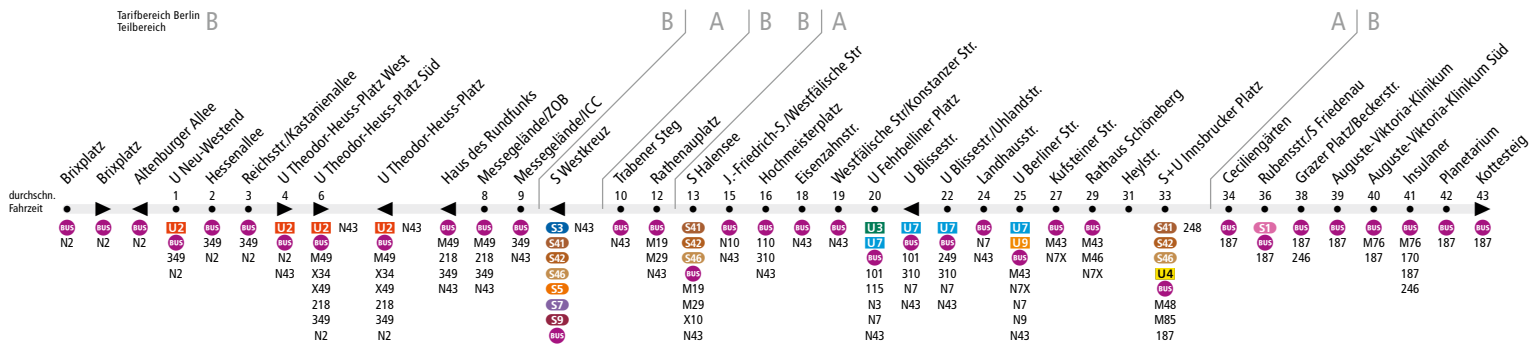

143 Neu-Westend, Brixplatz ↔ U Berliner Str. (↔ Schöneberg, Planetarium)

Linienweg: Brixplatz - Reichsstraße - Theodor-Heuss-Platz - Masurenallee - Messedamm - Halenseestraße - Rathenauplatz - Kurfürstendamm - Westfälische Straße - Fehrbelliner Platz - Brandenburgische Straße - Berliner Straße - Bundesallee - Badensche Straße - John-F.-Kennedy-Platz - Martin-Luther-Straße - Hauptstraße - Rubensstraße - Thorwaldsenstraße - Prellerweg - Munsterdamm

	Mo - Fr ca.					Sa ca.			So ca.		
	4:00 - 4:30	4:30 - 7:00	7:00 - 19:00	19:00 - 0:30	0:30 - 1:00	5:30 - 7:00	7:00 - 0:30	0:30 - 1:00	6:30 - 7:00	7:00 - 0:30	0:30 - 1:00
Brixplatz ▶ U Theodor-Heuss-Platz West	-	20	20	30	-	20	30	-	20	30	
U Theodor-Heuss-Platz West ▶ U Berliner Str.	-	20	-	-	20	-	-	20	-	-	
U Berliner Straße ▶ Planetarium	-	20	-	-	-	-	-	-	-	-	
Planetarium ▶ U Berliner Str.	-	20	-	-	-	-	-	-	-	-	
U Berliner Str. ▶ U Theodor-Heuss-Platz	-	20	-	-	20	-	20	-	20	-	
U Theodor-Heuss-Platz ▶ Brixplatz	30	20	-	-	-	20	-	-	20	-	